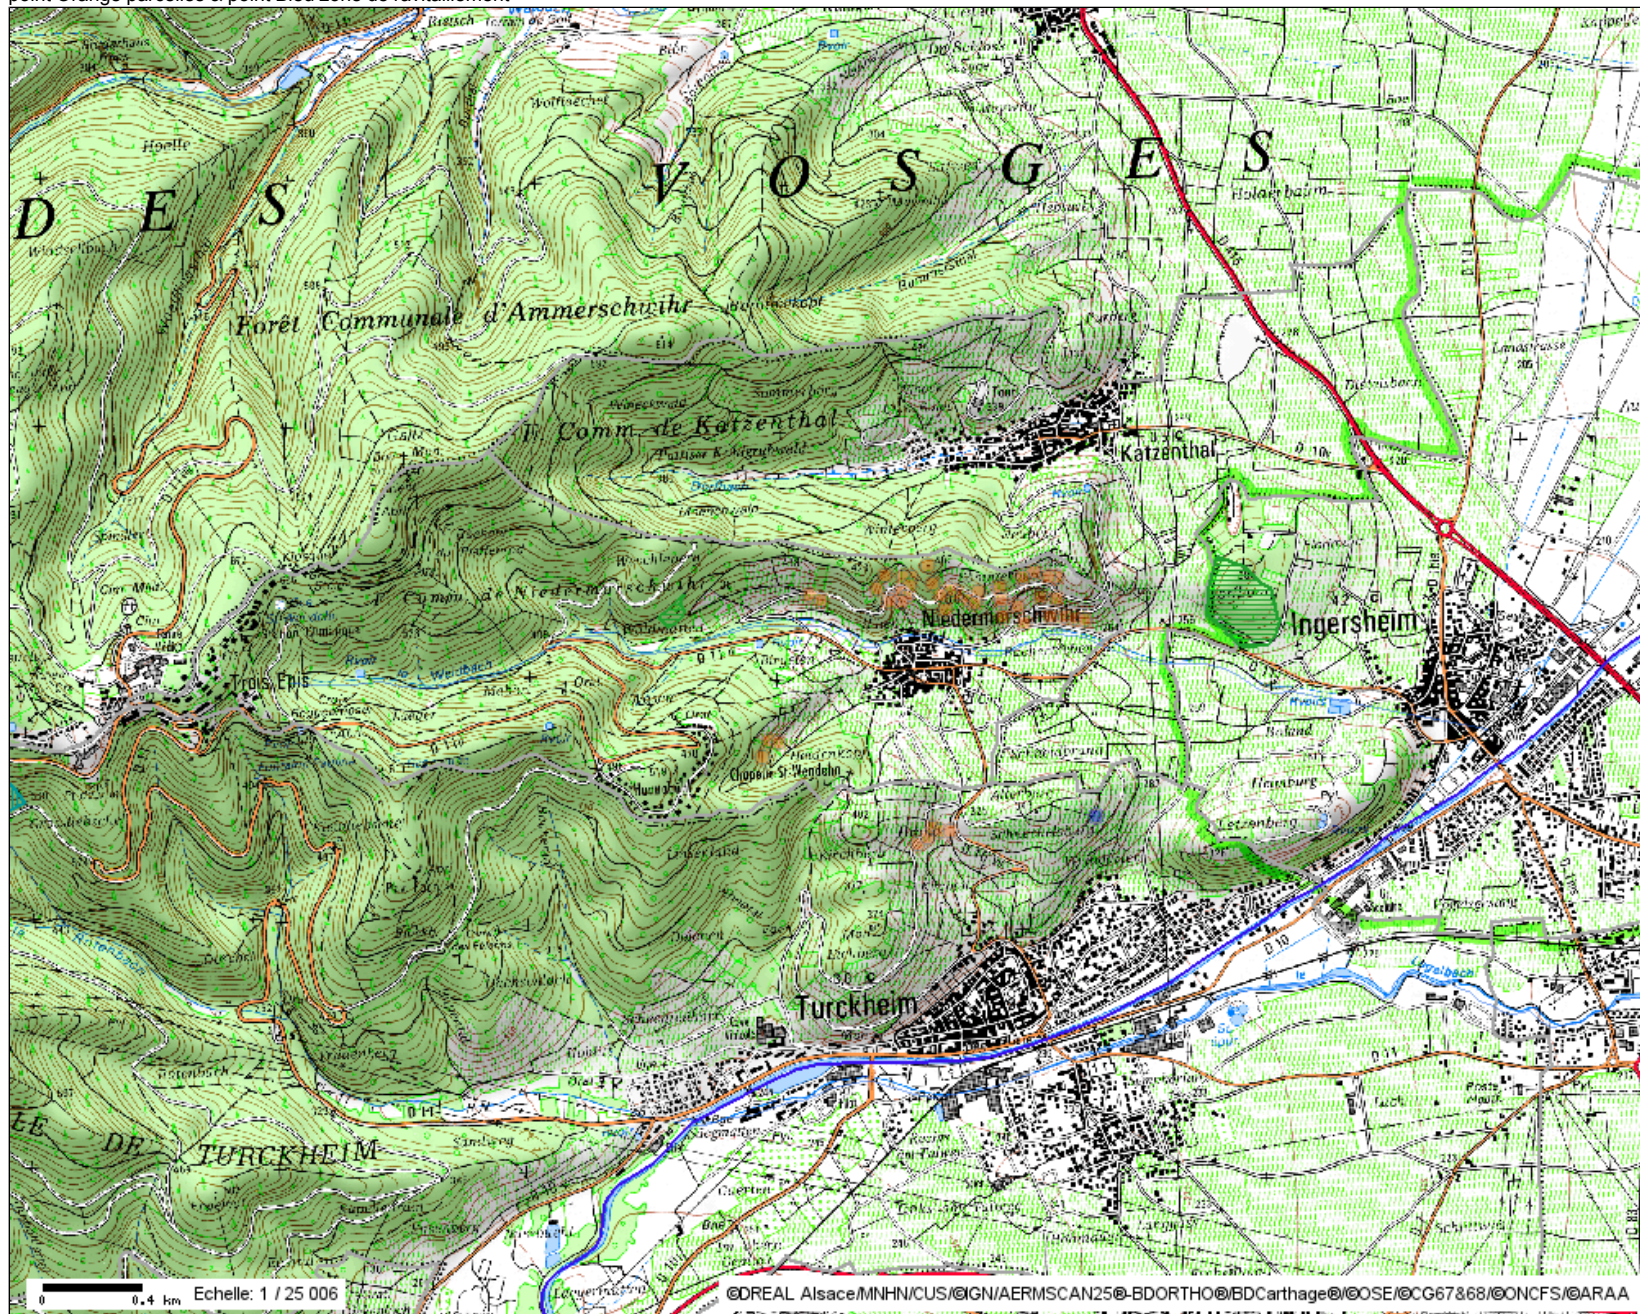

Carte C2 Niedermorschwihr

point Orange parcelles & point Bleu zone de ravitaillement

Contenu de la carte

- Annotations
- Nature
 - Natura 2000
 - Directive Oiseaux (ZPS)
 - Directive Habitats (ZSC)
- Eau et milieux aquatiques
 - Référentiels Eau
 - Cours d'eau principaux
 - Cours d'eau (source BDCarthage)
- Fonds_de_plan
 - Noms de communes
 - Départements
 - Communes
 - Scan 1/25 000 Topographique